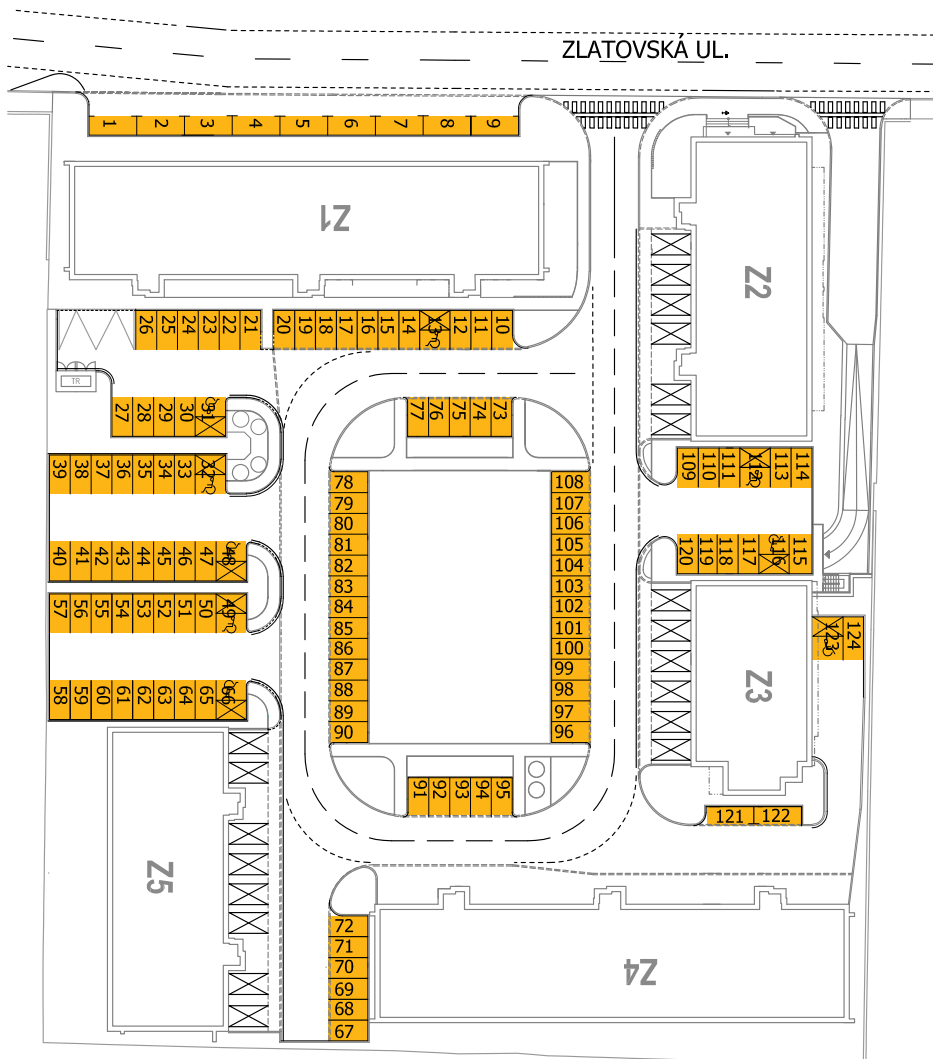

Obrázok č. 1: Rozmiestnenie vonkajších parkovacích miest na Zlatovskej