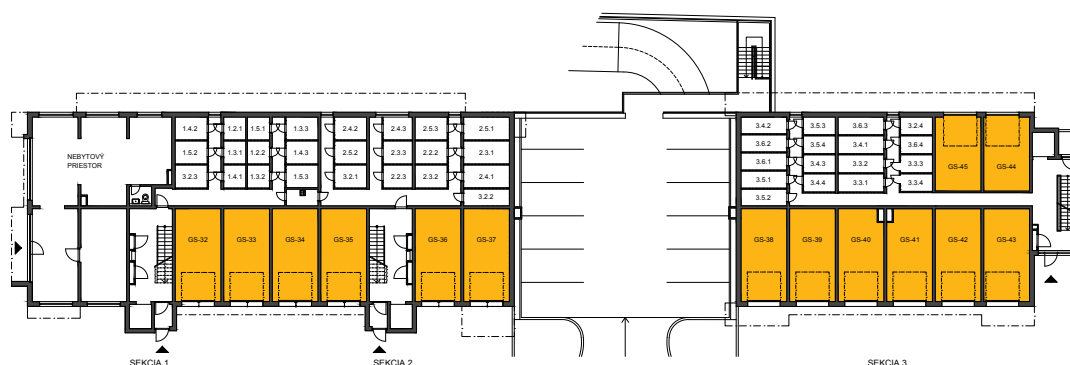

Obrázok č. 1: Garáže prístupné zvonku v domoch Z2 a Z3

Parkovanie		Typ	Výmera priestoru	Cena celkom s DPH
podlažie	č.		m²	EUR
1. NADZEMNÉ PODLAŽIE	GS-32	Garáž	22,11	10 227,00 €
	GS-33	Garáž	22,11	10 227,00 €
	GS-34	Garáž	22,11	10 227,00 €
	GS-35	Garáž	22,11	10 227,00 €
	GS-36	Garáž	22,11	10 227,00 €
	GS-37	Garáž	22,11	10 227,00 €
	GS-38	Garáž	22,21	10 251,00 €
	GS-39	Garáž	22,21	10 251,00 €
	GS-40	Garáž	21,73	10 136,00 €
	GS-41	Garáž	21,73	10 136,00 €
	GS-42	Garáž	22,21	10 251,00 €
	GS-43	Garáž	22,21	10 251,00 €