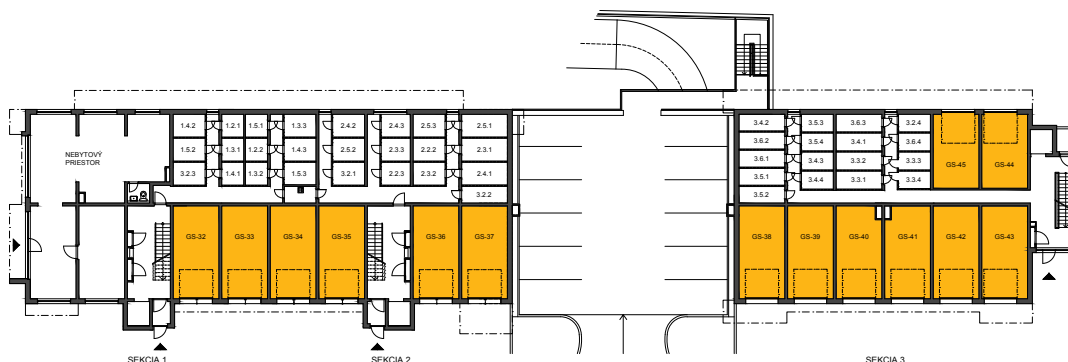

Obrázok č. 3: Garáže prístupné zvonku v domoch a vonkajšie parkovacie miesta medzi domami Z2 a Z3