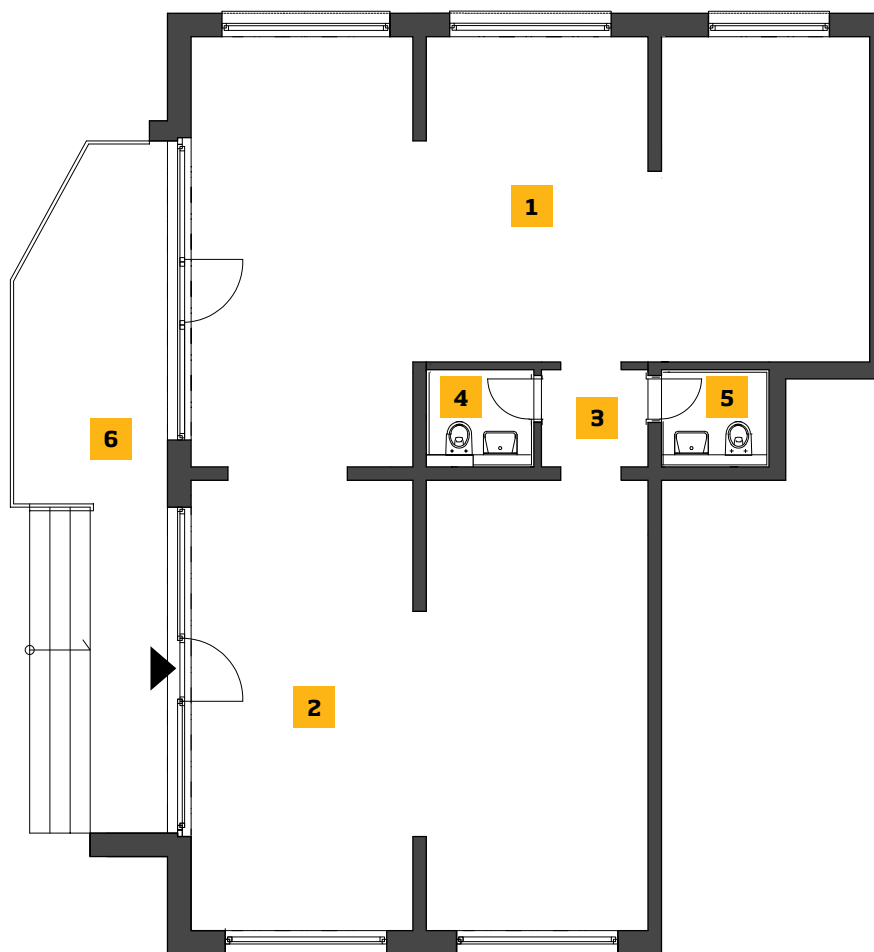

**RODINNĚ
BYTY**
ZLATOVSKÁ

OBJEKT **Z2** SEKCIA **1** PODLAŽIE **1**

**NEBYTOVÝ
PRIESTOR**
1.1

PLOŠNÁ VÝMERA

	m ²		m ²		m ²
1 NEBYTOVÝ PRIESTOR	52,82	3 PREDSIEŇ	2,31	5 WC	2,02
2 NEBYTOVÝ PRIESTOR	45,37	4 WC	2,22	6 TERASA	21,19