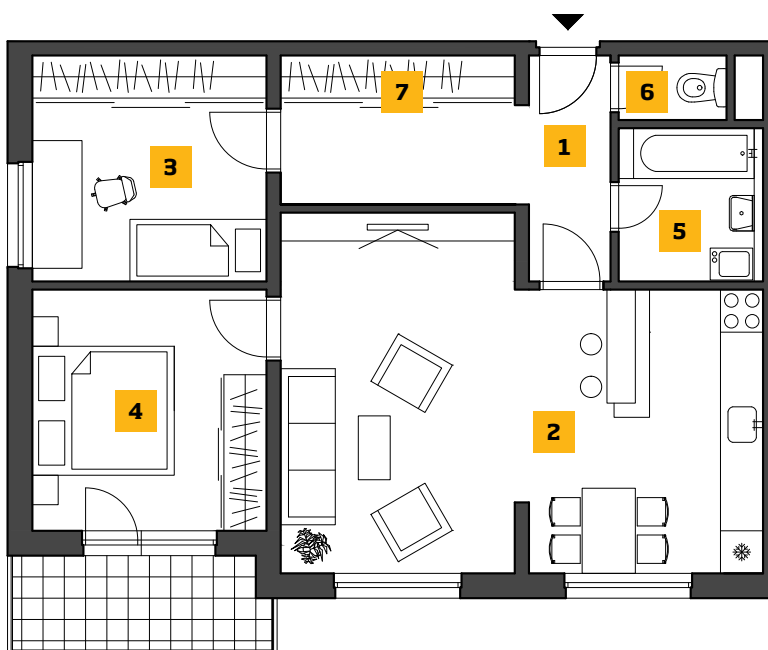

**RODINNĚ  
BYTY**  
ZLATOVSKÁ

OBJEKT **Z3** SEKCIA **3** PODLAŽIE **2**

**BYT 321**

Zlatovská ulica

Z2

BYTI

**PLOŠNÁ VÝMERA BYTU** m<sup>2</sup>

1	PREDSIEŇ	10,87
2	OBÝVAČKA + KUCHYŇA	29,61
3	IZBA	10,51
4	IZBA	11,22
5	KÚPELŇA	4,13
6	WC	1,38
7	KOMORA	0,82

**ÚŽITKOVÁ PLOCHA** m<sup>2</sup>

<b>SPOU BYT</b>	<b>68,54</b>
BALKÓN / LOGGIA	4,46
<b>SPOU BYT + BALKÓN</b>	<b>73,00</b>
PIVNÍČNÁ KOBKA	3,75

**CELKOM m<sup>2</sup> 76,75**

321

**PREDAJNÉ  
MIESTO**

Zlatovská 27 (budova PH Konzulta)  
911 05 Trenčín