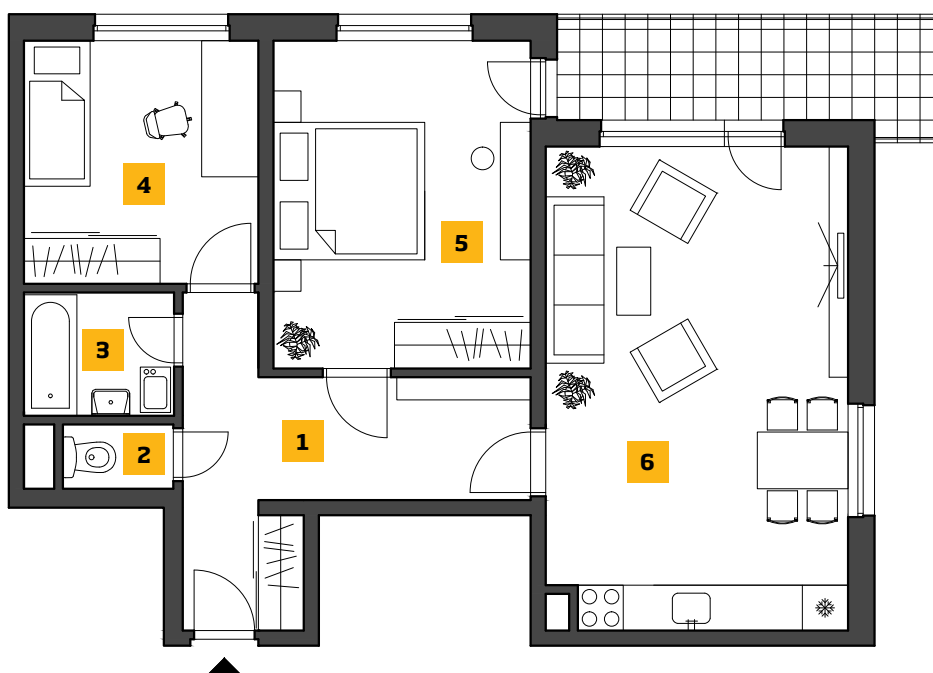

**RODINNĚ
BYTY**
ZLATOVSKÁ

OBJEKT **Z1** SEKCIA **3** PODLAŽIE **3**

BYT 333

Zlatovská ulica

PLOŠNÁ VÝMERA BYTU m²

1	PREDSIEŇ	11,20
2	WC	1,32
3	KÚPEĽŇA	3,17
4	IZBA	10,06
5	IZBA	14,74
6	OBÝVAČKA + KUCHYŇA	25,33

ÚŽITKOVÁ PLOCHA m²

SPOU BYT	65,82
BALKÓN / LOGGIA	6,86
SPOU BYT + BALKÓN	72,68
PIVNÍČNÁ KOBKA	2,16

CELKOM m² 74,84

BYTY

333

**PREDAJNÉ
MIESTO**

Zlatovská 27 (budova PH Konzulta)
911 05 Trenčín

+421 915 854 943
+421 948 850 081