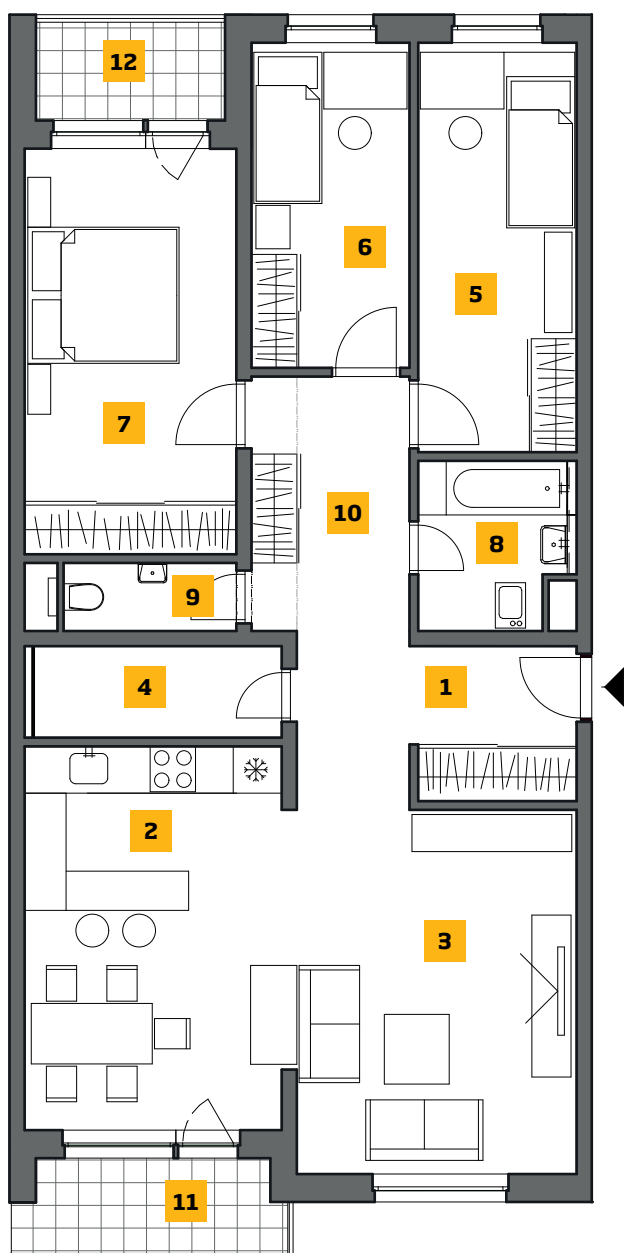

**RODINNĚ
BYTY**
ZLATOVSKÁ

OBJEKT **Z4** SEKCIA **2** PODLAŽIE **6**

BYT 261

BYT 261

PLOŠNÁ VÝMERA BYTU m²

1 PREDSEŇ	7,97
2 KUCHYŇA + JEDÁLEŇ	17,25
3 OBÝVAČKA	18,57
4 ŠATNÍK	3,96
5 IZBA	11,34
6 IZBA	8,99
7 IZBA	15,02
8 KÚPEĽŇA	4,29
9 WC	2,06
10 CHODBA	7,03

ÚŽITKOVÁ PLOCHA m²

SPOLU BYT 96,48

11 BALKÓN / LOGGIA 4,22

12 BALKÓN / LOGGIA 3,12

SPOLU BYT + BALKÓN 103,82

PIVNIČNÁ KOBKA 2,62

CELKOM m² 106,44

**PREDAJNÉ
MIESTO**