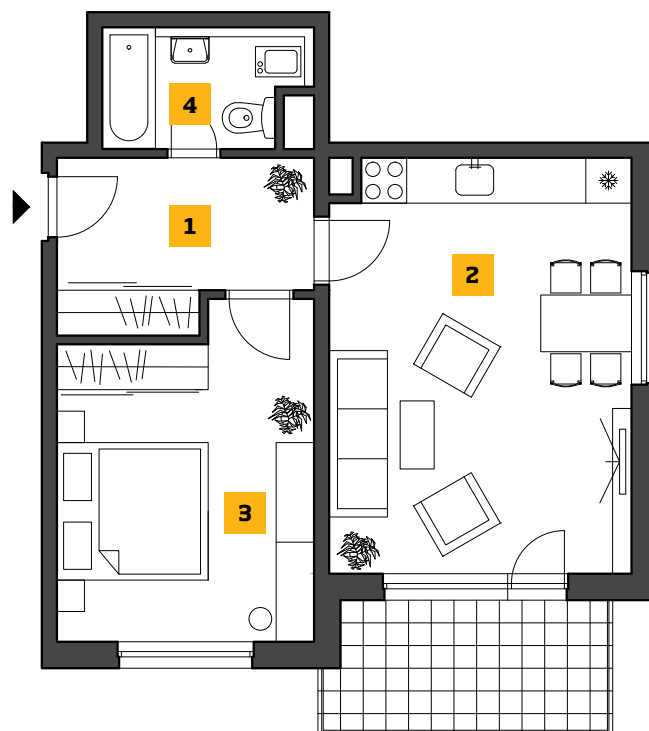

**RODINNĚ
BYTY**
ZLATOVSKÁ

OBJEKT **Z1** SEKCIA **3** PODLAŽIE **2**

BYT 324

Zlatovská ulica

PLOŠNÁ VÝMERA BYTU m²

1	PREDSIEŇ	7,08
2	OBÝVAČKA + KUCHYŇA	21,70
3	IZBA	14,21
4	KÚPEĽŇA + WC	3,74

ÚŽITKOVÁ PLOCHA m²

SPOLU BYT	46,73
BALKÓN / LOGGIA	6,25
SPOLU BYT + BALKÓN	52,98
PIVNÍČNÁ KOBKA	2,12

CELKOM m² 55,10

**PREDAJNÉ
MIESTO**

Zlatovská 27 (budova PH Konzulta)
911 05 Trenčín

+421 915 854 943
+421 948 850 081

zlatovska@rodinnebyty.sk
www.rodinnebyty.sk