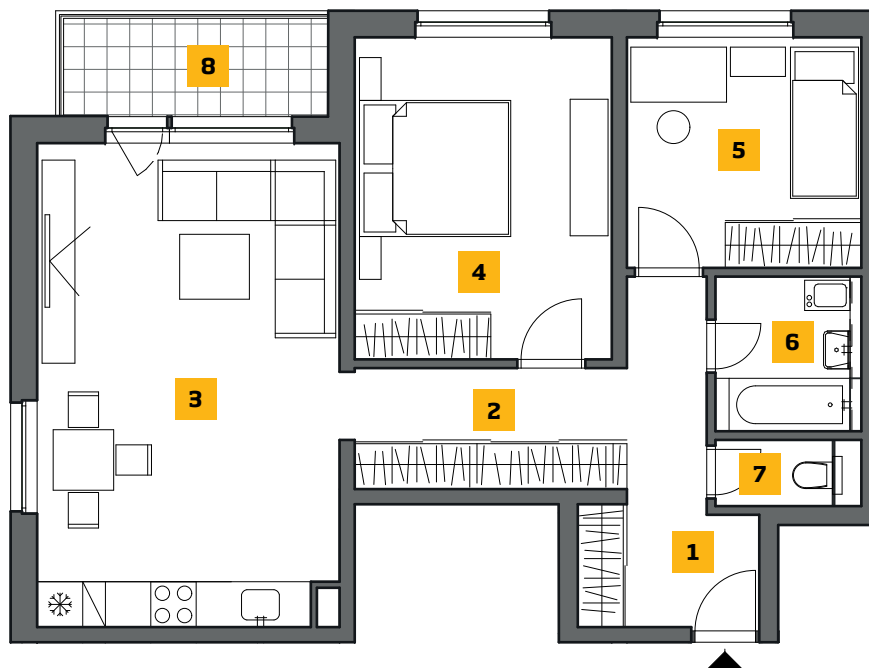

**RODINNĚ
BYTY**
ZLATOVSKÁ

OBJEKT **Z4** SEKCIA **1** PODLAŽIE **2**

BYT 122

Park
s ihriskom

BYTI

PLOŠNÁ VÝMERA BYTU m²

1 PREDSEŇ	6,98
2 CHODBA	5,76
3 OBÝVAČKA + KUCHYŇA	25,37
4 IZBA	14,48
5 IZBA	9,46
6 KÚPEĽŇA	3,84
7 WC	1,37

ÚŽITKOVÁ PLOCHA m²

SPOLU BYT	67,26
8 BALKÓN / LOGGIA	4,31
SPOLU BYT + BALKÓN	71,57
PIVNÍČNÁ KOBKA	3,66

CELKOM m² 75,23

122

**PREDAJNÉ
MIESTO**

Zlatovská 27 (budova PH Konzulta)
911 05 Trenčín

+421 915 854 943
+421 948 850 081