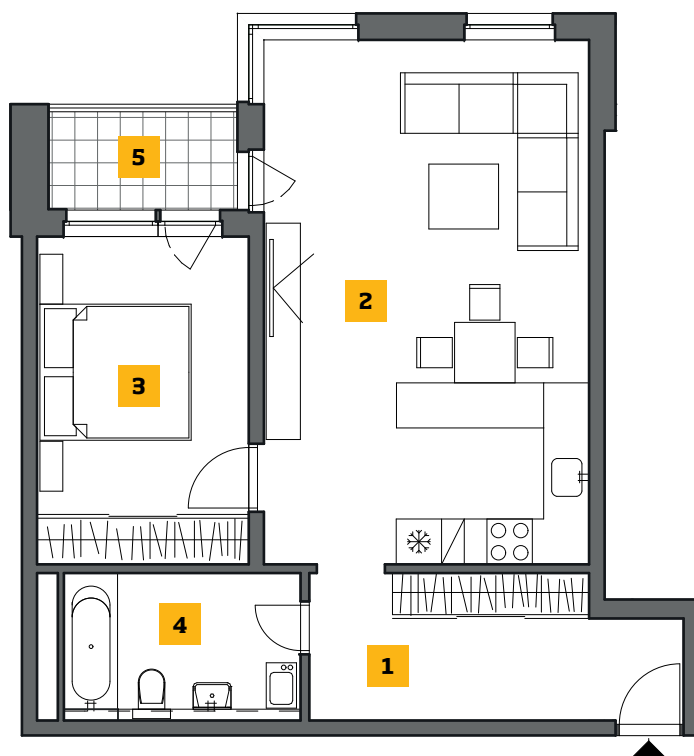

**RODINNĚ
BYTY**
ZLATOVSKÁ

OBJEKT **Z4** SEKCIA **3** PODLAŽIE **2**

BYT 322

BYTI

PLOŠNÁ VÝMERA BYTU m²

1 PREDSEŇ	8,90
2 OBÝVAČKA + KUCHYŇA	29,82
3 IZBA	12,29
4 KÚPEĽŇA + WC	6,01

ÚŽITKOVÁ PLOCHA m²

SPOLU BYT	57,02
5 BALKÓN / LOGGIA	3,12
SPOLU BYT + BALKÓN	60,14
PIVNÍČNÁ KOBKA	2,63