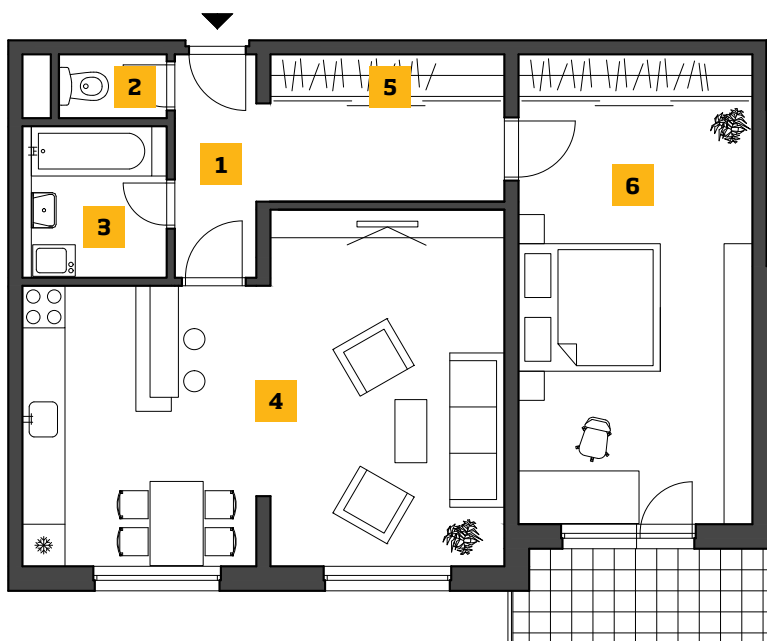

**RODINNĚ
BYTY**
ZLATOVSKÁ

OBJEKT **Z3** SEKCIA **3** PODLAŽIE **5**

BYT 354

Zlatovská ulica

Z2

PLOŠNÁ VÝMERA BYTU m²

1	PREDSIEŇ	3,66
2	WC	1,38
3	KÚPEĽŇA	4,12
4	OBÝVAČKA + KUCHYŇA	30,56
5	ŠATNÍK	6,93
6	IZBA	22,11

ÚŽITKOVÁ PLOCHA m²

SPOU BYT	68,76
BALKÓN / LOGGIA	4,69
SPOU BYT + BALKÓN	73,45
PIVNÍČNÁ KOBKA	2,92

CELKOM m² 76,37

**PREDAJNÉ
MIESTO**

Zlatovská 27 (budova PH Konzulta)
911 05 Trenčín

+421 915 854 943
+421 948 850 081