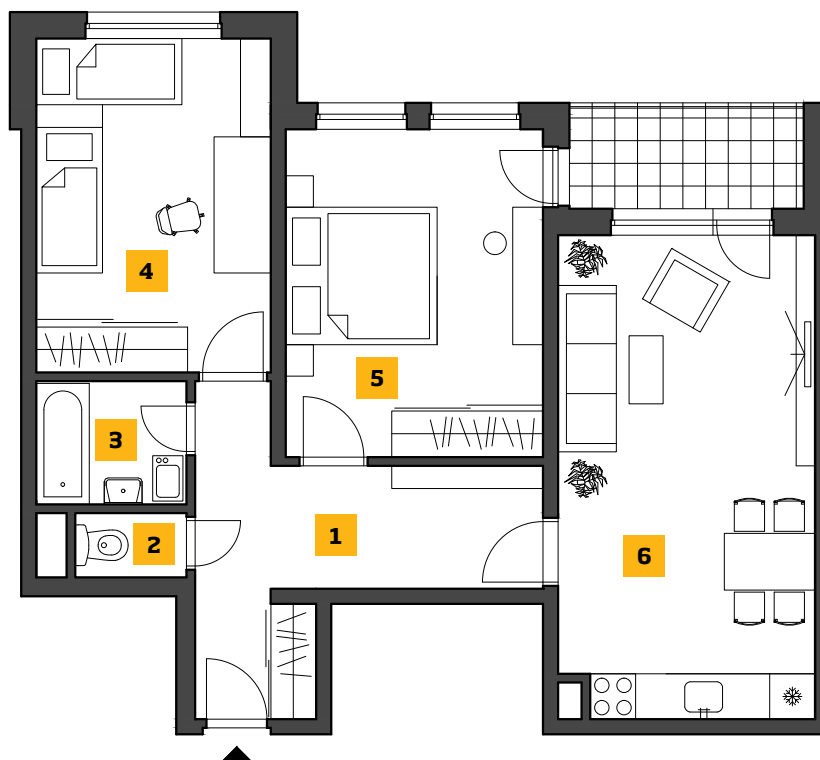

**RODINNĚ
BYTY**
ZLATOVSKÁ

OBJEKT **Z1** SEKCIA **2** PODLAŽIE **2**

BYT 223

Zlatovská ulica

PLOŠNÁ VÝMERA BYTU m²

1	PREDSIEŇ	11,20
2	WC	1,32
3	KÚPEĽŇA	3,74
4	IZBA	13,78
5	IZBA	14,74
6	OBÝVAČKA + KUCHYŇA	21,49

ÚŽITKOVÁ PLOCHA m²

SPOLU BYT	66,27
BALKÓN / LOGGIA	4,12
SPOLU BYT + BALKÓN	70,39
PIVNÍČNÁ KOBKA	2,08

CELKOM m² 72,47

BYTY

223

**PREDAJNÉ
MIESTO**

Zlatovská 27 (budova PH Konzulta)
911 05 Trenčín

+421 915 854 943
+421 948 850 081