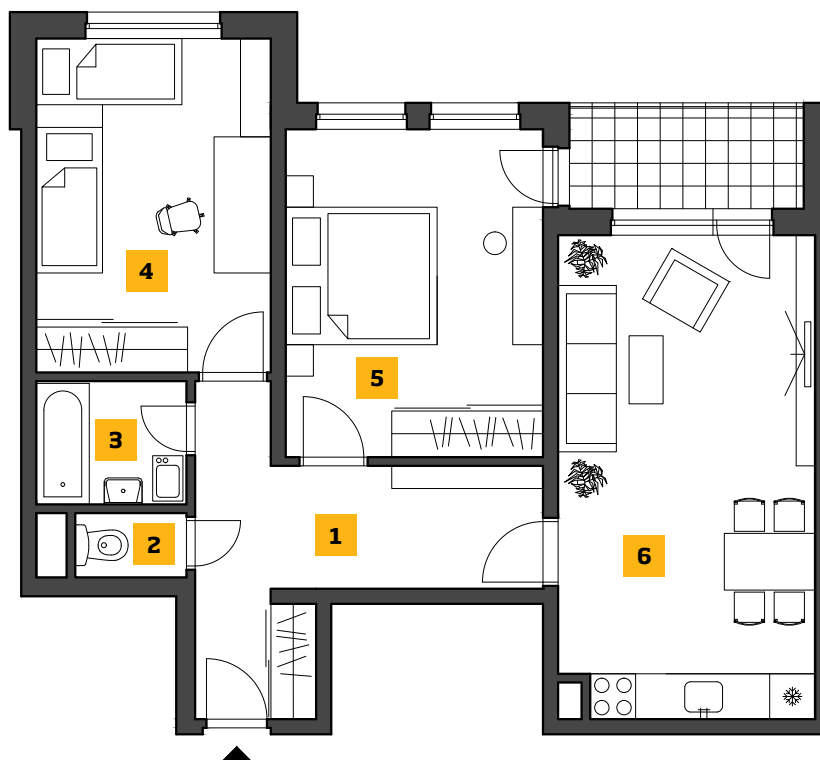

**RODINNĚ  
BYTY**  
ZLATOVSKÁ

OBJEKT **Z1** SEKCIA **2** PODLAŽIE **4**

**BYT 243**

Zlatovská ulica

**PLOŠNÁ VÝMERA BYTU** m<sup>2</sup>

1	PREDSIEŇ	11,20
2	WC	1,32
3	KÚPEĽŇA	3,74
4	IZBA	13,78
5	IZBA	14,74
6	OBÝVAČKA + KUCHYŇA	21,49

**ÚŽITKOVÁ PLOCHA** m<sup>2</sup>

<b>SPOLU BYT</b>	<b>66,27</b>
BALKÓN / LOGGIA	4,10
<b>SPOLU BYT + BALKÓN</b>	<b>70,37</b>
PIVNÍČNÁ KOBKA	2,08

**CELKOM m<sup>2</sup> 72,45**

BYTY

243

**PREDAJNÉ  
MIESTO**