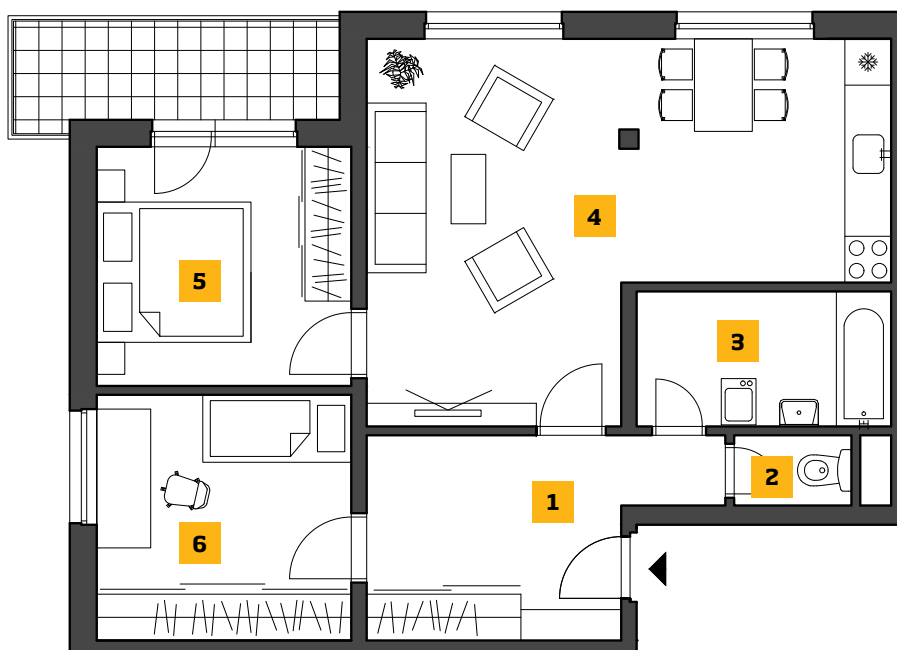

**RODINNĚ
BYTY**
ZLATOVSKÁ

OBJEKT **Z3** SEKCIA **3** PODLAŽIE **4**

BYT 342

Zlatovská ulica

Z2

PLOŠNÁ VÝMERA BYTU m²

1	PREDSIEŇ	10,01
2	WC	1,38
3	KÚPEĽŇA	5,77
4	OBÝVAČKA + KUCHYŇA	27,64
5	IZBA	10,51
6	IZBA	10,23

ÚŽITKOVÁ PLOCHA m²

SPOU BYT	65,54
BALKÓN / LOGGIA	5,29
SPOU BYT + BALKÓN	70,83
PIVNÍČNÁ KOBKA	3,94

CELKOM m² 74,77

**PREDAJNÉ
MIESTO**

Zlatovská 27 (budova PH Konzulta)
911 05 Trenčín

+421 915 854 943
+421 948 850 081