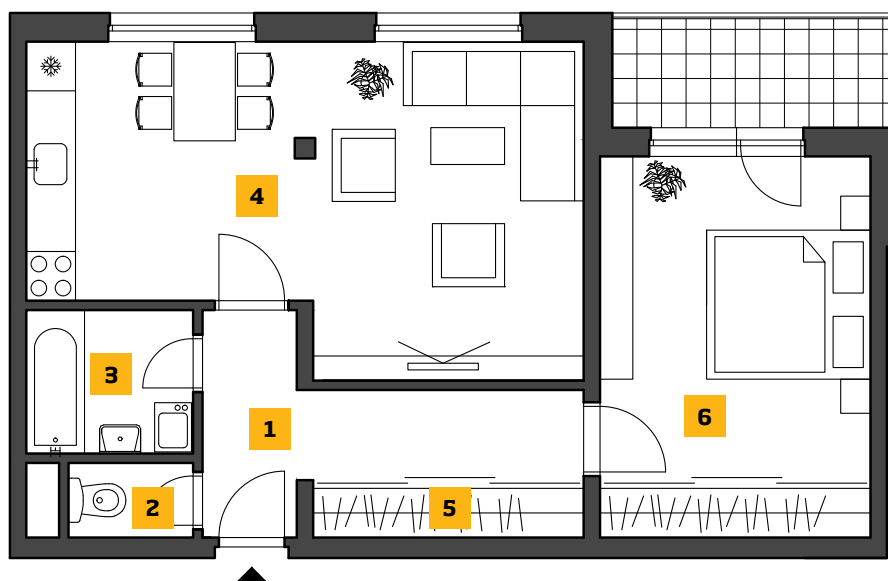

**RODINNĚ
BYTY**
ZLATOVSKÁ

OBJEKT **Z3** SEKCIA **3** PODLAŽIE **5**

BYT 353

Zlatovská ulica

Z2

PLOŠNÁ VÝMERA BYTU m²

1	CHODBA	3,19
2	WC	1,38
3	KÚPEĽŇA	3,56
4	OBÝVAČKA + KUCHYŇA	24,67
5	ŠATNÍK	5,94
6	IZBA	15,35

ÚŽITKOVÁ PLOCHA m²

SPOLU BYT	54,09
BALKÓN / LOGGIA	4,56
SPOLU BYT + BALKÓN	58,65
PIVNÍČNÁ KOBKA	2,90

CELKOM m² 61,55

**PREDAJNÉ
MIESTO**

Zlatovská 27 (budova PH Konzulta)
911 05 Trenčín

+421 915 854 943
+421 948 850 081