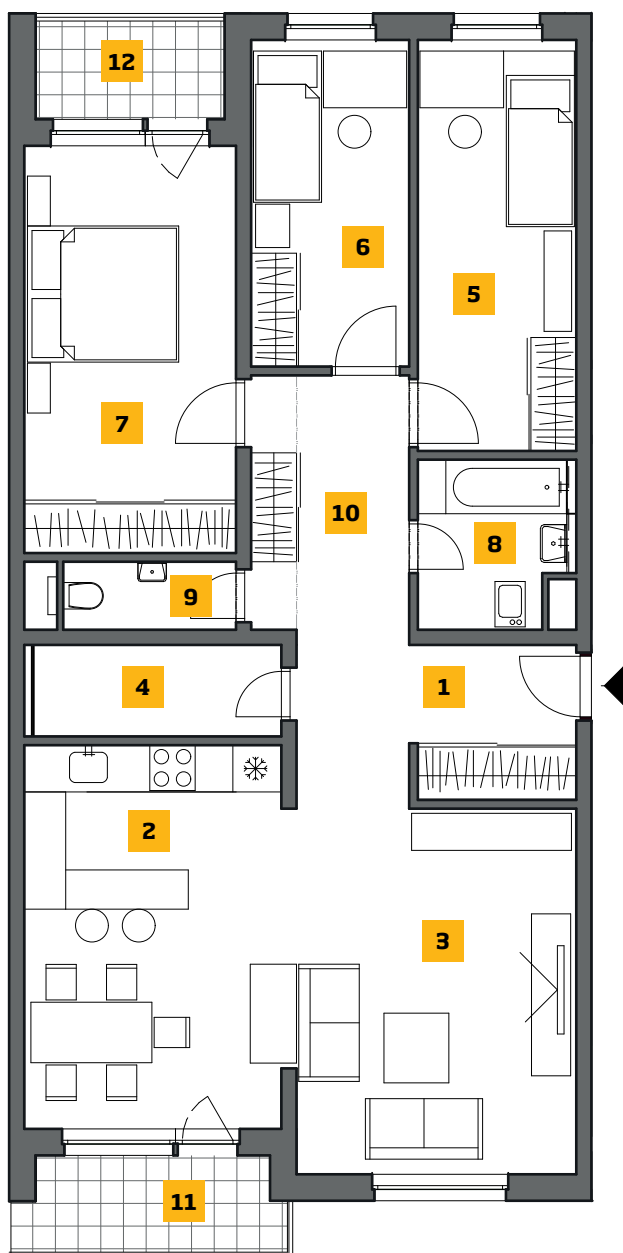

**RODINNĚ
BYTY**
ZLATOVSKÁ

OBJEKT **Z4** SEKCIA **2** PODLAŽIE **3**

BYT 231

BYT 231

PLOŠNÁ VÝMERA BYTU m²

1	PREDSIEŇ	7,97
2	KUCHYŇA + JEDÁLEŇ	17,25
3	OBÝVAČKA	18,57
4	ŠATNÍK	3,96
5	IZBA	11,39
6	IZBA	9,03
7	IZBA	15,08
8	KÚPEĽŇA	4,29
9	WC	2,06
10	CHODBA	7,03

ÚŽITKOVÁ PLOCHA m²

SPOLU BYT 96,63

11 BALKÓN / LOGGIA 4,25

12 BALKÓN / LOGGIA 3,12

SPOLU BYT + BALKÓN 104,00

PIVNÍČNÁ KOBKA 2,97

CELKOM m² 106,97

**PREDAJNÉ
MIESTO**