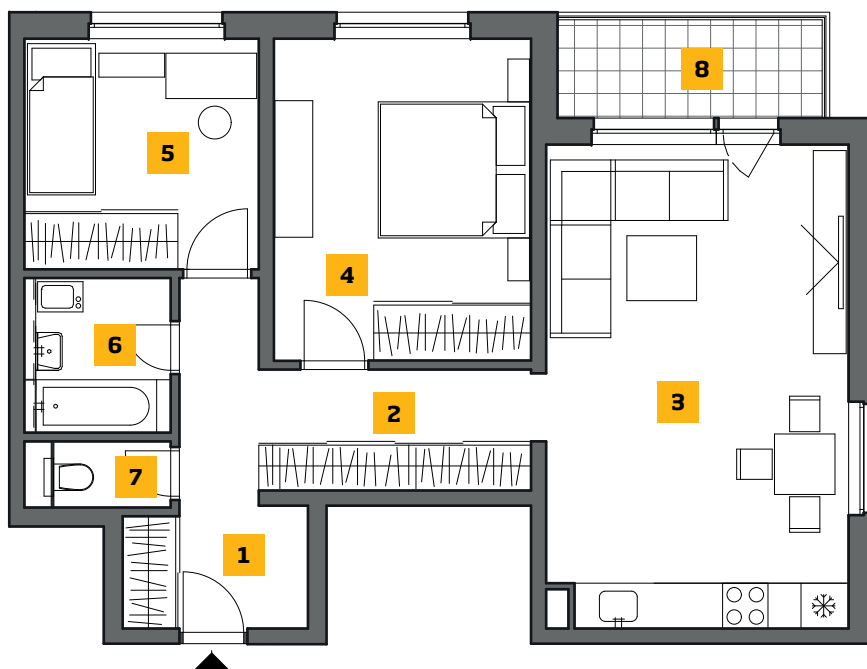

**RODINNĚ
BYTY**
ZLATOVSKÁ

OBJEKT **Z4** SEKCIA **3** PODLAŽIE **2**

BYT 323

Park
s ihriskom

BYTI

PLOŠNÁ VÝMERA BYTU m²

1 PREDSEŇ	7,04
2 CHODBA	5,76
3 OBÝVAČKA + KUCHYŇA	25,38
4 IZBA	14,48
5 IZBA	9,45
6 KÚPEĽŇA	3,85
7 WC	1,37

ÚŽITKOVÁ PLOCHA m²

SPOLU BYT	67,33
8 BALKÓN / LOGGIA	4,31
SPOLU BYT + BALKÓN	71,64
PIVNÍČNÁ KOBKA	2,63

CELKOM m² 74,27

323

**PREDAJNÉ
MIESTO**

Zlatovská 27 (budova PH Konzulta)
911 05 Trenčín

+421 915 854 943
+421 948 850 081