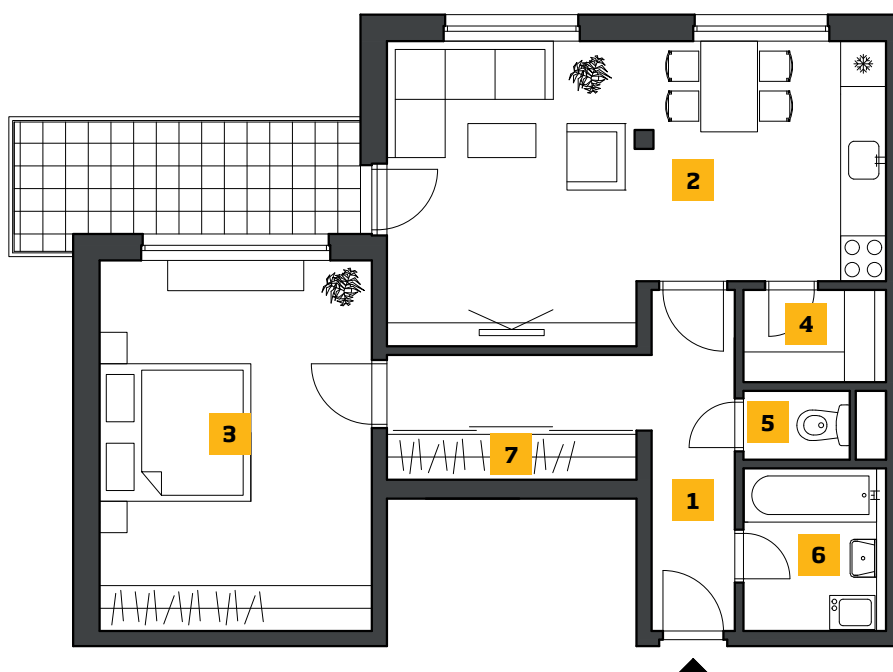

**RODINNĚ  
BYTY**  
ZLATOVSKÁ

OBJEKT **Z2** SEKCIA **1** PODLAŽIE **4**

**BYT 142**

Zlatovská ulica

Z3

BYTI

**PLOŠNÁ VÝMERA BYTU** m<sup>2</sup>

1 PREDSEŇ	5,01
2 OBÝVAČKA + KUCHYŇA	23,75
3 IZBA	17,64
4 KOMORA	2,29
5 WC	1,24
6 KÚPEĽŇA	3,90
7 ŠATNÍK	5,44

**ÚŽITKOVÁ PLOCHA** m<sup>2</sup>

<b>SPOLU BYT</b>	<b>59,27</b>
BALKÓN / LOGGIA	6,71
<b>SPOLU BYT + BALKÓN</b>	<b>65,98</b>
PIVNÍČNÁ KOBKA	3,76

**CELKOM m<sup>2</sup> 69,74**

142

**PREDAJNÉ  
MIESTO**

Zlatovská 27 (budova PH Konzulta)  
911 05 Trenčín