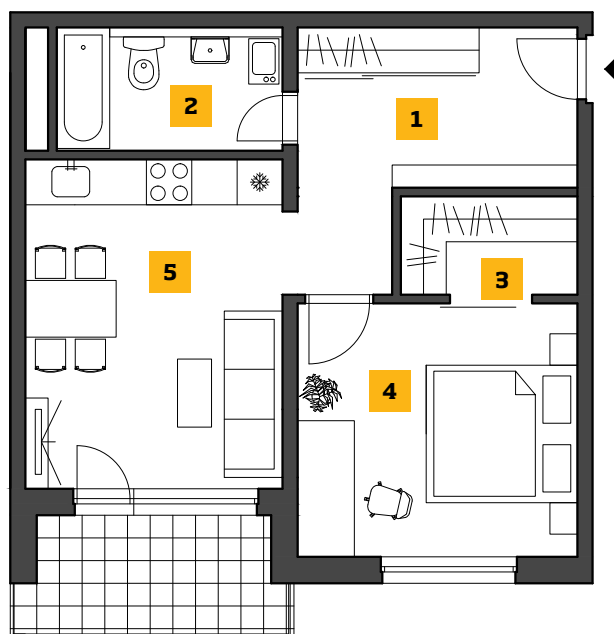

OBJEKT **Z1** SEKCIA **2** PODLAŽIE **5**

BYT 251

PLOŠNÁ VÝMERA BYTU		m ²	ÚŽITKOVÁ PLOCHA		m ²
1	PREDSIEŇ	9,70	SPOLU BYT	45,38	
2	KÚPEĽŇA + WC	4,72	BALKÓN / LOGGIA	5,24	
3	ŠATNÍK	3,16	SPOLU BYT + BALKÓN	50,62	
4	IZBA	12,50	PIVNÍČNÁ KOBKA	2,30	
5	OBÝVAČKA + KUCHYŇA	15,30	CELKOM m²	52,92	