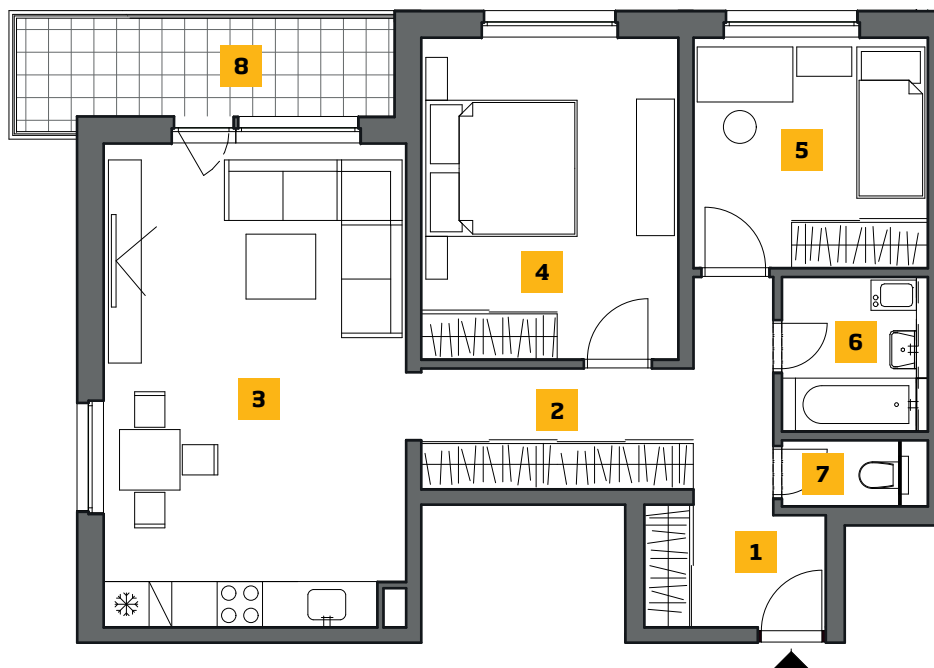

**RODINNĚ
BYTY**
ZLATOVSKÁ

OBJEKT **Z4** SEKCIA **1** PODLAŽIE **3**

BYT 132

BYTI

PLOŠNÁ VÝMERA BYTU m²

1 PREDSEIŇ	6,98
2 CHODBA	5,76
3 OBÝVAČKA + KUCHYŇA	25,37
4 IZBA	14,48
5 IZBA	9,46
6 KÚPEĽŇA	3,84
7 WC	1,37

ÚŽITKOVÁ PLOCHA m²

SPOLU BYT	67,26
8 BALKÓN / LOGGIA	6,30
SPOLU BYT + BALKÓN	73,56
PIVNÍČNÁ KOBKA	3,43

CELKOM m² 76,99

132

**PREDAJNÉ
MIESTO**

Zlatovská 27 (budova PH Konzulta)
911 05 Trenčín

+421 915 854 943
+421 948 850 081