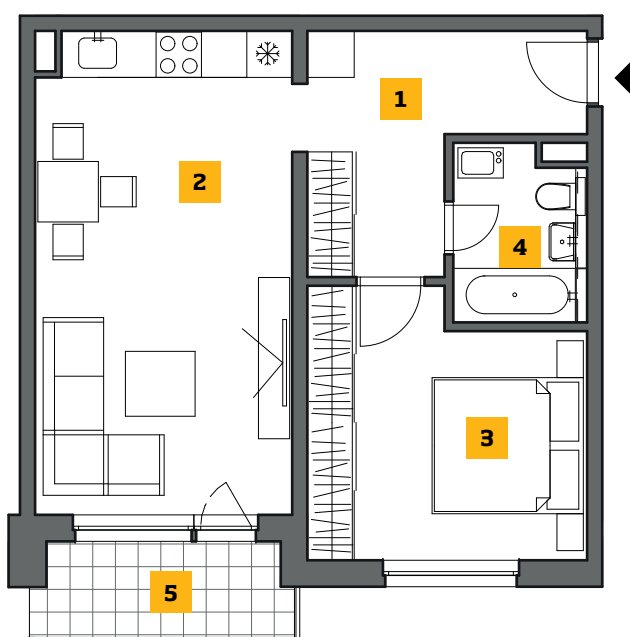

**RODINNĚ
BYTY**
ZLATOVSKÁ

OBJEKT **Z4** SEKCIA **3** PODLAŽIE **2**

BYT 321

Park
s ihriskom

BYTI

PLOŠNÁ VÝMERA BYTU m²

1 PREDSEŇ	8,48
2 OBÝVAČKA + KUCHYŇA	21,54
3 IZBA	12,30
4 WC + KÚPEĽŇA	3,87

ÚŽITKOVÁ PLOCHA m²

SPOLU BYT	46,19
5 BALKÓN / LOGGIA	4,19

SPOLU BYT + BALKÓN **50,38**

PIVNÍČNÁ KOBKA 2,06

CELKOM m² **52,44**

321

**PREDAJNÉ
MIESTO**

Zlatovská 27 (budova PH Konzulta)
911 05 Trenčín

+421 915 854 943
+421 948 850 081