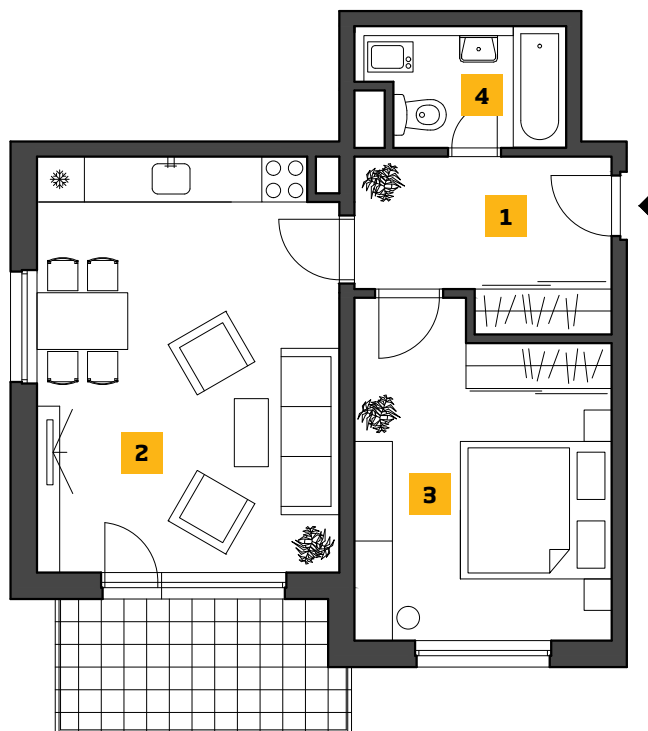

OBJEKT **Z1** SEKCIA **1** PODLAŽIE **3**

BYT 131

Zlatovská ulica

PLOŠNÁ VÝMERA BYTU		m ²	ÚŽITKOVÁ PLOCHA		m ²
1	PREDSIEŇ	7,00	SPOLU BYT	46,73	
2	OBÝVAČKA + KUCHYŇA	21,70	BALKÓN / LOGGIA	6,24	
3	IZBA	14,30	SPOLU BYT + BALKÓN	52,97	
4	KÚPEĽŇA + WC	3,73	PIVNIČNÁ KOBKA	2,08	
			CELKOM m²	55,05	