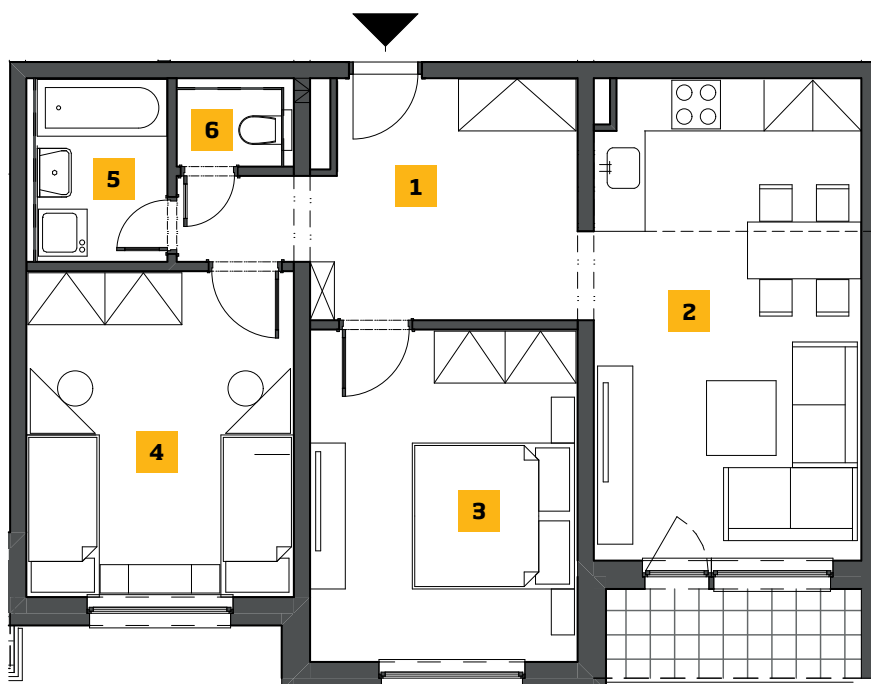

**RODINNĚ
BYTY**
ZLATOVSKÁ

OBJEKT **Z5** SEKCIA **1** PODLAŽIE **2**

BYT 127

P

Z1

Zlatovská ulica

BYTI

PLOŠNÁ VÝMERA BYTU m²

1 PREDSEŇ	11,19
2 OBYV. IZBA + KUCHYŇA	19,45
3 IZBA	13,53
4 IZBA	13,26
5 KUPELŇA	3,94
6 WC	1,58

ÚŽITKOVÁ PLOCHA m²

SPOLU BYT	62,95
BALKÓN / LOGGIA	3,81
SPOLU BYT + BALKÓN	66,76
PIVNÍČNÁ KOBKA	3,05

CELKOM m² 69,81