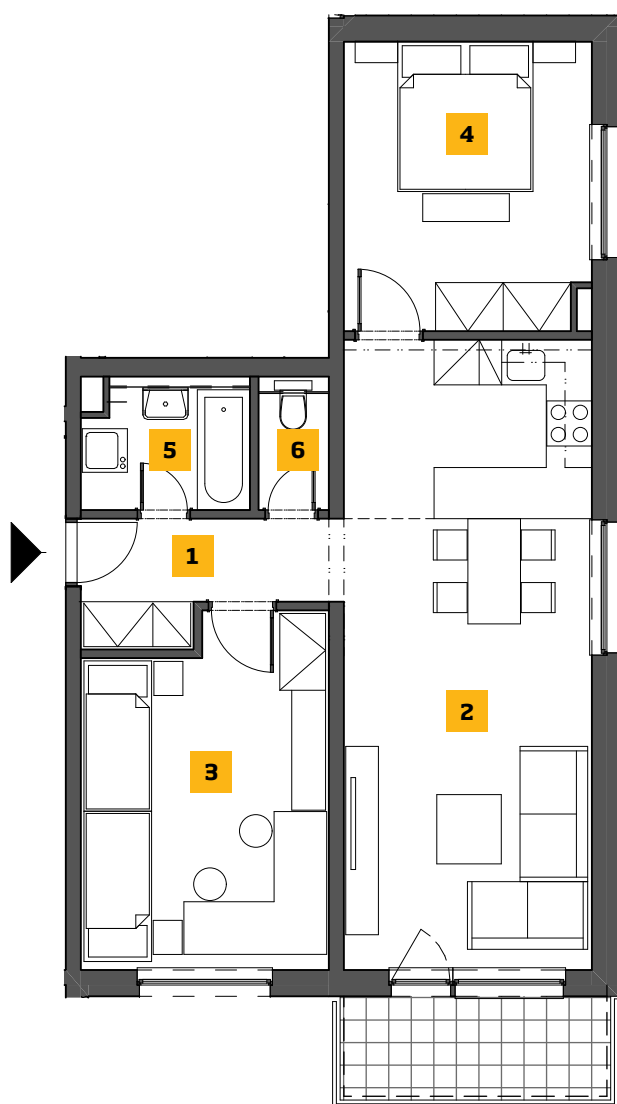

**RODINNĚ
BYTY**
ZLATOVSKÁ

OBJEKT **Z5** SEKCIA **1** PODLAŽIE **3**

BYT 131

P

Z1

Zlatovská ulica

BYT 131

PLOŠNÁ VÝMERA BYTU m²

1 PREDSEŇ	4,82
2 OBYV. IZBA + KUCHYŇA	27,64
3 IZBA	14,72
4 IZBA	12,71
5 KÚPEĽŇA	3,78
6 WC	1,45

ÚŽITKOVÁ PLOCHA m²

SPOLU BYT 65,12

BALKÓN / LOGGIA 4,44

SPOLU BYT + BALKÓN 69,56

PIVNIČNÁ KOBKA 4,12

CELKOM m² 73,68