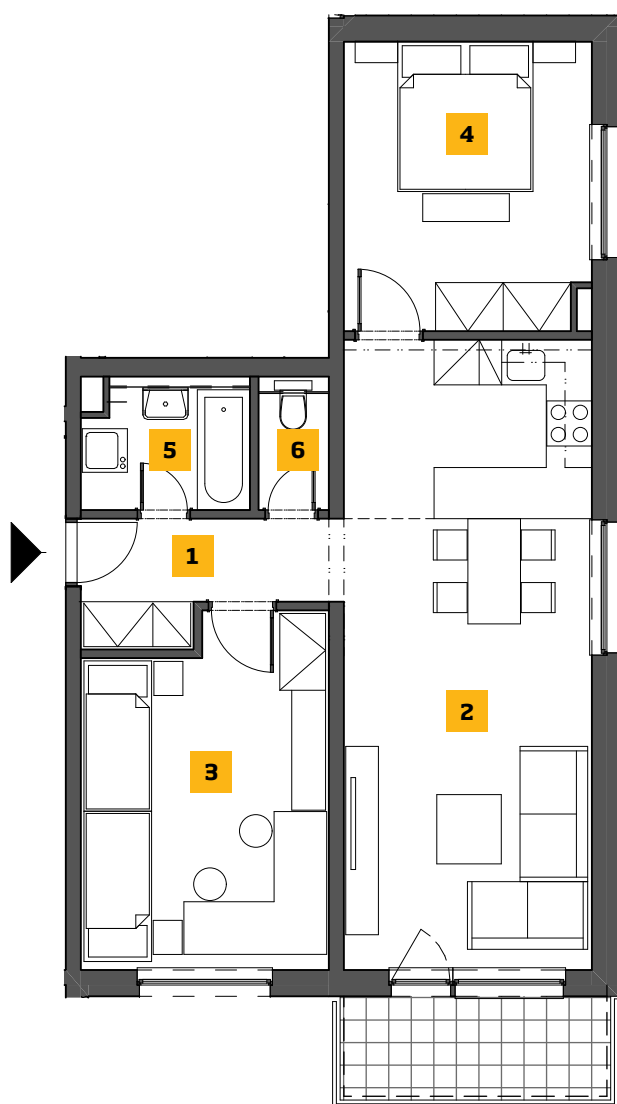

**RODINNĚ
BYTY**
ZLATOVSKÁ

OBJEKT **Z5** SEKCIA **1** PODLAŽIE **4**

BYT 141

P

Z1

Zlatovská ulica

BYT 141

PLOŠNÁ VÝMERA BYTU m²

1	PREDSIEŇ	4,82
2	OBYV. IZBA + KUCHYŇA	27,60
3	IZBA	14,70
4	IZBA	12,64
5	KÚPEĽŇA	3,78
6	WC	1,45

ÚŽITKOVÁ PLOCHA m²

SPOLU BYT 64,99

BALKÓN / LOGGIA 4,44

SPOLU BYT + BALKÓN 69,43

PIVNIČNÁ KOBKA 4,12

CELKOM m² 73,55