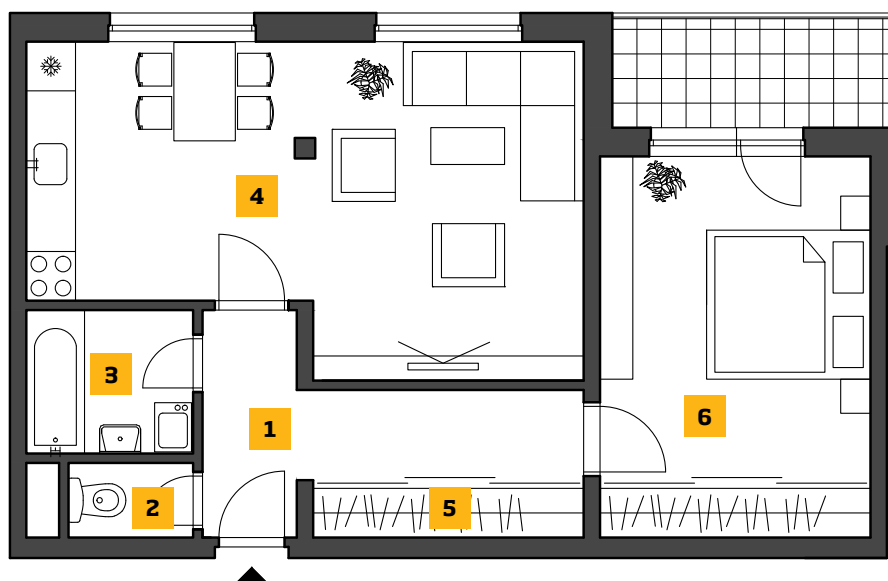

**RODINNĚ  
BYTY**  
ZLATOVSKÁ

OBJEKT **Z3** SEKCIA **3** PODLAŽIE **6**

**BYT 363**

Zlatovská ulica

Z2

**PLOŠNÁ VÝMERA BYTU** m<sup>2</sup>

1	CHODBA	3,19
2	WC	1,38
3	KÚPEĽŇA	3,56
4	OBÝVAČKA + KUCHYŇA	24,67
5	ŠATNÍK	5,94
6	IZBA	15,35

**ÚŽITKOVÁ PLOCHA** m<sup>2</sup>

<b>SPOLU BYT</b>	<b>54,09</b>
BALKÓN / LOGGIA	4,56
<b>SPOLU BYT + BALKÓN</b>	<b>58,65</b>
PIVNÍČNÁ KOBKA	4,17

**CELKOM m<sup>2</sup> 62,82**

**PREDAJNÉ  
MIESTO**

Zlatovská 27 (budova PH Konzulta)  
911 05 Trenčín