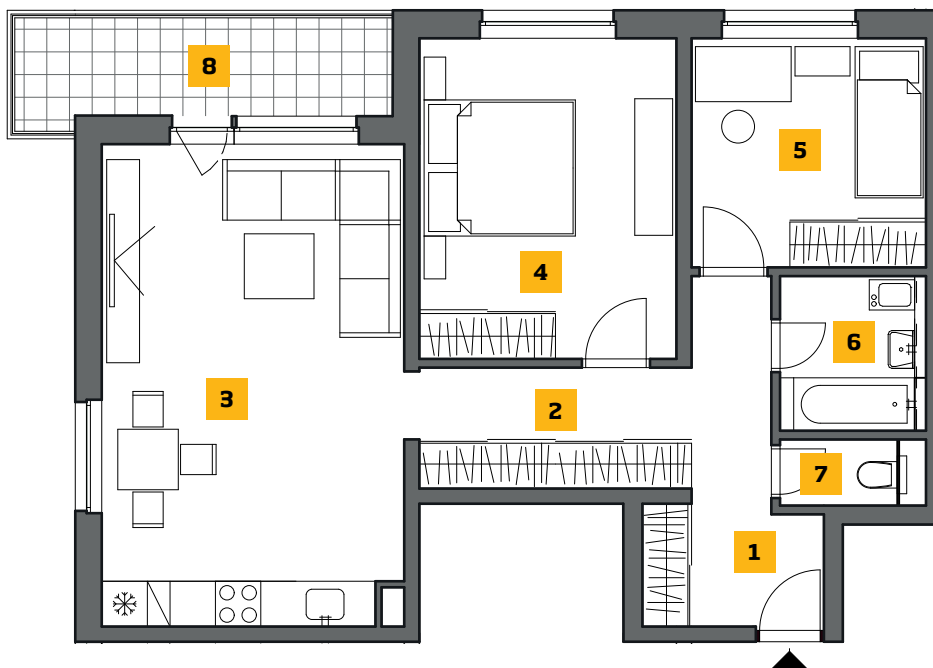

**RODINNĚ  
BYTY**  
ZLATOVSKÁ

OBJEKT **Z4** SEKCIA **1** PODLAŽIE **4**

**BYT 142**

BYTI

**PLOŠNÁ VÝMERA BYTU** m<sup>2</sup>

1 PREDSEŇ	6,98
2 CHODBA	5,76
3 OBÝVAČKA + KUCHYŇA	25,29
4 IZBA	14,42
5 IZBA	9,39
6 KÚPEĽŇA	3,84
7 WC	1,37

**ÚŽITKOVÁ PLOCHA** m<sup>2</sup>

<b>SPOLU BYT</b>	<b>67,05</b>
8 BALKÓN / LOGGIA	6,30
<b>SPOLU BYT + BALKÓN</b>	<b>73,35</b>
PIVNÍČNÁ KOBKA	3,43

**CELKOM m<sup>2</sup> 76,78**

142

**PREDAJNÉ  
MIESTO**

Zlatovská 27 (budova PH Konzulta)  
911 05 Trenčín