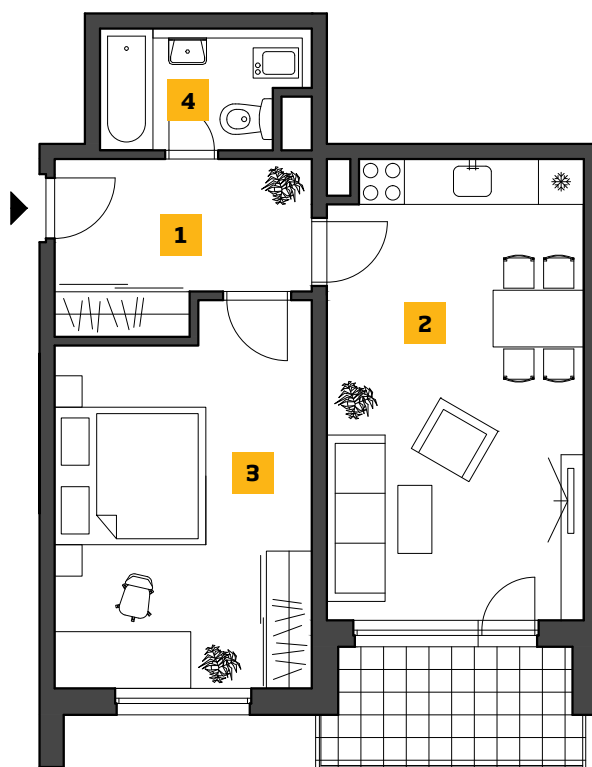

OBJEKT **Z1** SEKCIA **2** PODLAŽIE **4**

**BYT 244**

Zlatovská ulica

PLOŠNÁ VÝMERA BYTU		m <sup>2</sup>	ÚŽITKOVÁ PLOCHA		m <sup>2</sup>
1	PREDSIEŇ	7,02	<b>SPOU BYT</b>	<b>47,55</b>	
2	OBÝVAČKA + KUCHYŇA	20,48	BALKÓN / LOGGIA	5,14	
3	IZBA	16,31	<b>SPOU BYT + BALKÓN</b>	<b>52,69</b>	
4	KÚPEĽŇA + WC	3,74	PIVNÍČNÁ KOBKA	1,64	
			<b>CELKOM m<sup>2</sup></b>	<b>54,33</b>	