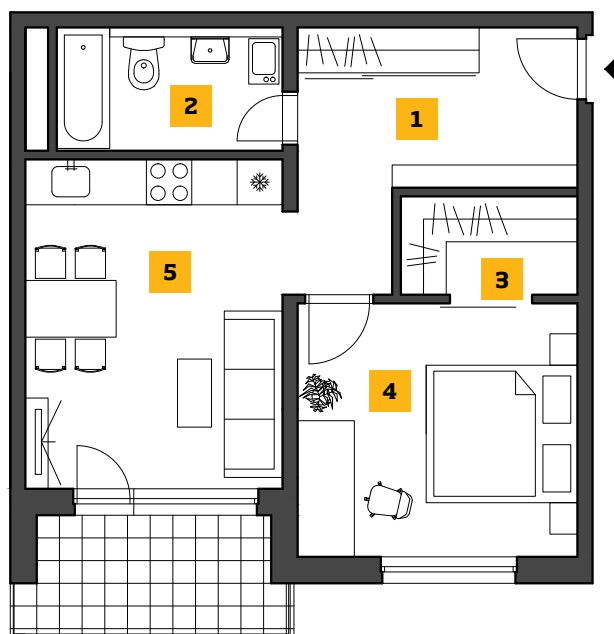

OBJEKT **Z1** SEKCIA **2** PODLAŽIE **4**

BYT 241

Zlatovská ulica

PLOŠNÁ VÝMERA BYTU m²

1 PREDSEŇ	9,70
2 KÚPEĽŇA + WC	4,72
3 ŠATNÍK	3,16
4 IZBA	12,50
5 OBÝVAČKA + KUCHYŇA	15,30

ÚŽITKOVÁ PLOCHA m²

SPOU BYT	45,38
BALKÓN / LOGGIA	5,24
SPOU BYT + BALKÓN	50,62
PIVNÍČNÁ KOBKA	2,29