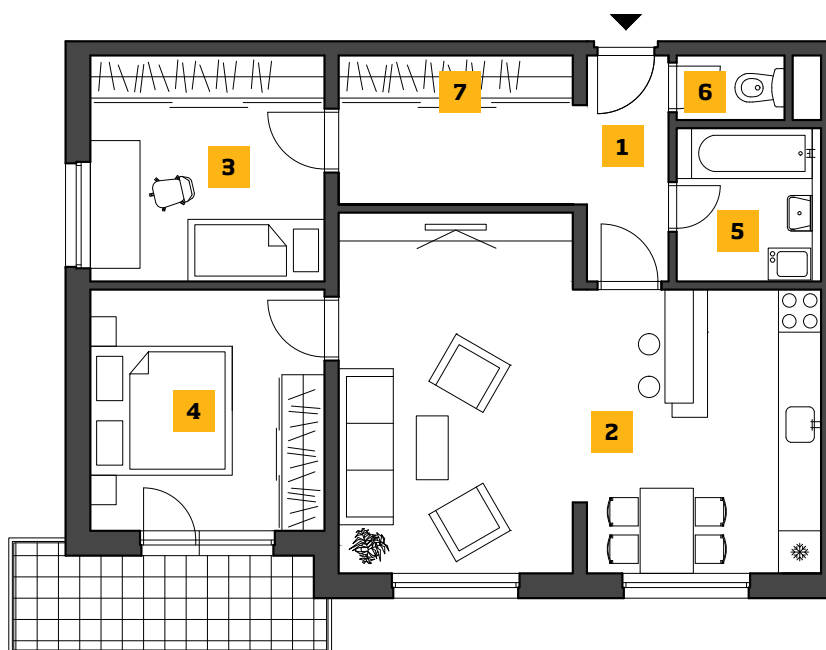

**RODINNĚ
BYTY**
ZLATOVSKÁ

OBJEKT **Z3** SEKCIA **3** PODLAŽIE **3**

BYT 331

Zlatovská ulica

Z2

BYTI

PLOŠNÁ VÝMERA BYTU m²

1 PREDSEŇ	10,87
2 OBÝVAČKA + KUCHYŇA	29,61
3 IZBA	10,51
4 IZBA	11,22
5 KÚPEĽŇA	4,13
6 WC	1,38
7 KOMORA	0,82

ÚŽITKOVÁ PLOCHA m²

SPOU BYT	68,54
BALKÓN / LOGGIA	5,66
SPOU BYT + BALKÓN	74,20
PIVNÍČNÁ KOBKA	4,22

CELKOM m² 78,42

331

**PREDAJNÉ
MIESTO**

Zlatovská 27 (budova PH Konzulta)
911 05 Trenčín

+421 915 854 943
+421 948 850 081