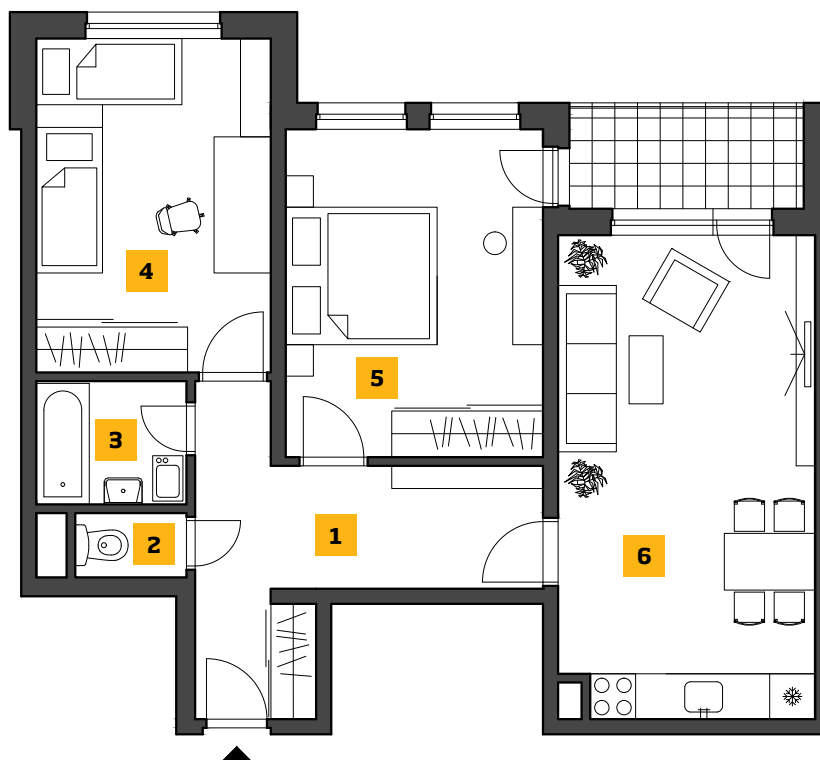

**RODINNĚ  
BYTY**  
ZLATOVSKÁ

OBJEKT **Z1** SEKCIA **2** PODLAŽIE **5**

**BYT 253**

Zlatovská ulica

**PLOŠNÁ VÝMERA BYTU** m<sup>2</sup>

1	PREDSIEŇ	11,20
2	WC	1,32
3	KÚPEĽŇA	3,74
4	IZBA	13,78
5	IZBA	14,74
6	OBÝVAČKA + KUCHYŇA	21,49

**ÚŽITKOVÁ PLOCHA** m<sup>2</sup>

<b>SPOLU BYT</b>	<b>66,27</b>
BALKÓN / LOGGIA	4,12
<b>SPOLU BYT + BALKÓN</b>	<b>70,39</b>
PIVNÍČNÁ KOBKA	2,08

**CELKOM m<sup>2</sup> 72,47**

BYTY

253

**PREDAJNÉ  
MIESTO**