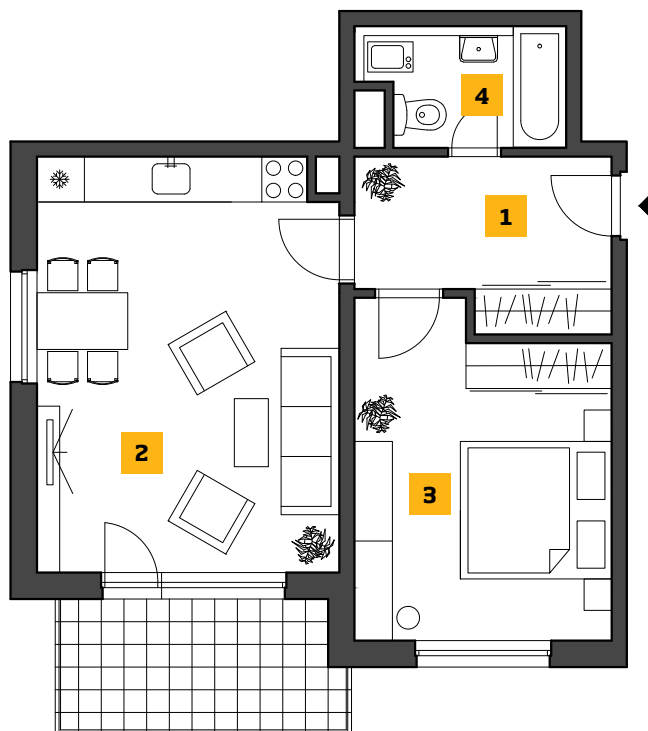

OBJEKT **Z1** SEKCIA **1** PODLAŽIE **4**

BYT 141

Zlatovská ulica

PLOŠNÁ VÝMERA BYTU	m ²	ÚŽITKOVÁ PLOCHA	m ²
1 PREDSEIŇ	7,00	SPOLU BYT	46,73
2 OBÝVAČKA + KUCHYŇA	21,70	BALKÓN / LOGGIA	6,24
3 IZBA	14,30	SPOLU BYT + BALKÓN	52,97
4 KÚPEĽŇA + WC	3,73	PIVNIČNÁ KOBKA	2,08
		CELKOM m²	55,05