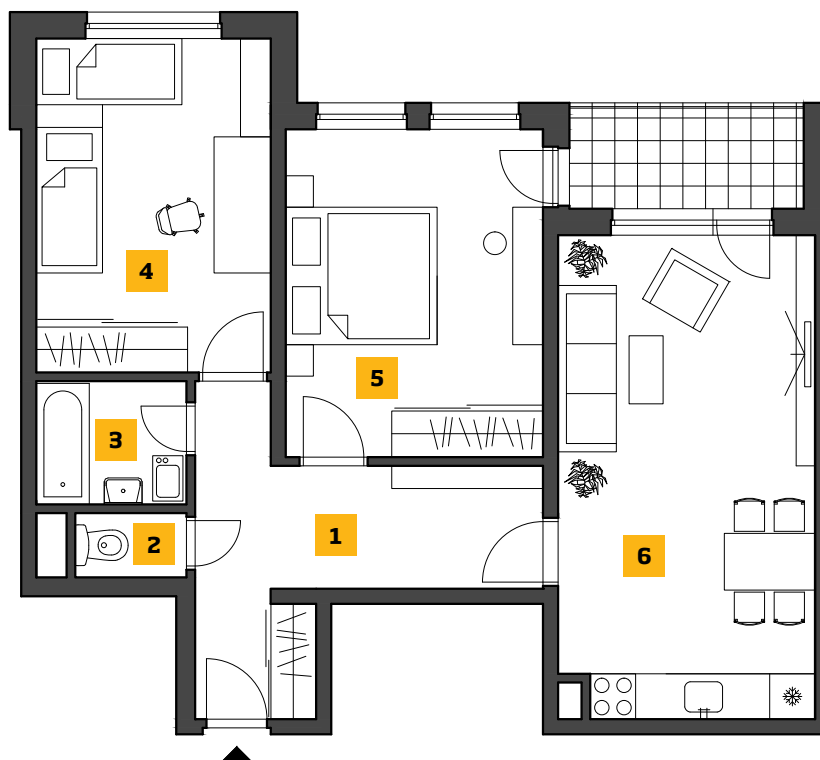

**RODINNĚ  
BYTY**  
ZLATOVSKÁ

OBJEKT **Z1** SEKCIA **2** PODLAŽIE **3**

**BYT 233**

Zlatovská ulica

**PLOŠNÁ VÝMERA BYTU** m<sup>2</sup>

1	PREDSIEŇ	11,20
2	WC	1,32
3	KÚPEĽŇA	3,74
4	IZBA	13,78
5	IZBA	14,74
6	OBÝVAČKA + KUCHYŇA	21,49

**ÚŽITKOVÁ PLOCHA** m<sup>2</sup>

<b>SPOLU BYT</b>	<b>66,27</b>
BALKÓN / LOGGIA	4,10
<b>SPOLU BYT + BALKÓN</b>	<b>70,37</b>
PIVNÍČNÁ KOBKA	2,08

**CELKOM m<sup>2</sup> 72,45**

BYTY

233

**PREDAJNÉ  
MIESTO**