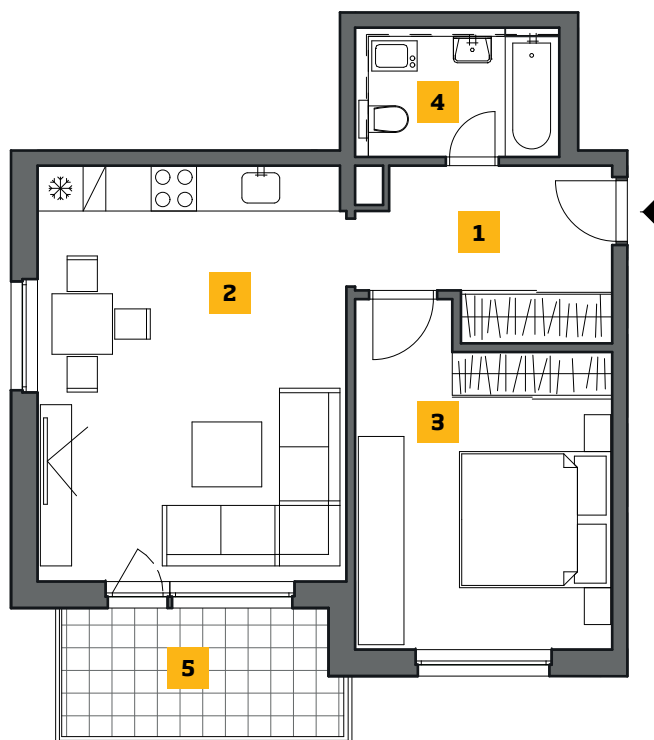

**RODINNĚ
BYTY**
ZLATOVSKÁ

OBJEKT **Z4** SEKCIA **1** PODLAŽIE **2**

BYT 121

BYTI

PLOŠNÁ VÝMERA BYTU m²

1 PREDSEŇ	6,74
2 OBÝVAČKA + KUCHYŇA	22,42
3 IZBA	14,28
4 KÚPEĽŇA + WC	4,53

ÚŽITKOVÁ PLOCHA m²

SPOLU BYT	47,97
5 BALKÓN / LOGGIA	5,85

SPOLU BYT + BALKÓN **53,82**

PIVNIČNÁ KOBKA 1,91

CELKOM m² **55,73**

121

**PREDAJNÉ
MIESTO**

Zlatovská 27 (budova PH Konzulta)
911 05 Trenčín

+421 915 854 943
+421 948 850 081

zlatovska@rodinnebyty.sk
www.rodinnebyty.sk