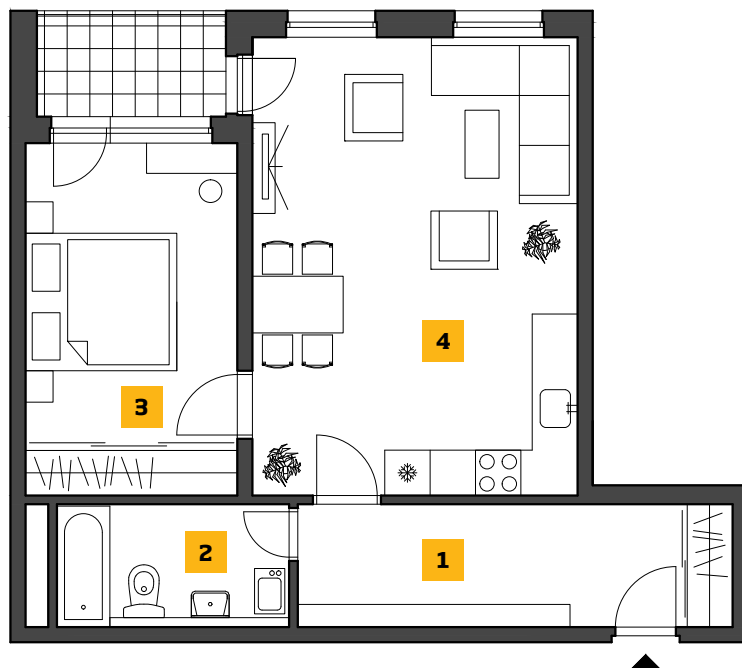

**RODINNĚ  
BYTY**  
ZLATOVSKÁ

OBJEKT **Z1** SEKCIA **2** PODLAŽIE **3**

**BYT 232**

Zlatovská ulica

**PLOŠNÁ VÝMERA BYTU** m<sup>2</sup>

<b>1</b> PREDSEŇ	9,42
<b>2</b> KÚPEĽŇA + WC	4,69
<b>3</b> IZBA	13,05
<b>4</b> OBÝVAČKA + KUCHYŇA	26,05

**ÚŽITKOVÁ PLOCHA** m<sup>2</sup>

<b>SPOLU BYT</b>	<b>53,21</b>
BALKÓN / LOGGIA	3,32
<b>SPOLU BYT + BALKÓN</b>	<b>56,53</b>
PIVNÍČNÁ KOBKA	2,29

**CELKOM m<sup>2</sup> 58,82**

**PREDAJNÉ  
MIESTO**

Zlatovská 27 (budova PH Konzulta)  
911 05 Trenčín