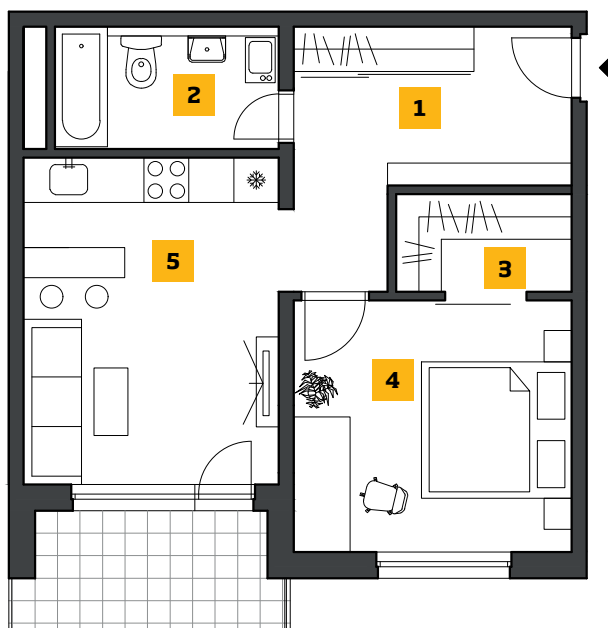

OBJEKT **Z1** SEKCIA **3** PODLAŽIE **4**

BYT 341

Zlatovská ulica

PLOŠNÁ VÝMERA BYTU m²

1	PREDSIEŇ	9,70
2	KÚPEĽŇA + WC	4,72
3	ŠATNÍK	3,16
4	IZBA	12,50
5	OBÝVAČKA + KUCHYŇA	15,30

ÚŽITKOVÁ PLOCHA m²

SPOLU BYT	45,38
BALKÓN / LOGGIA	5,24
SPOLU BYT + BALKÓN	50,62
PIVNÍČNÁ KOBKA	2,29