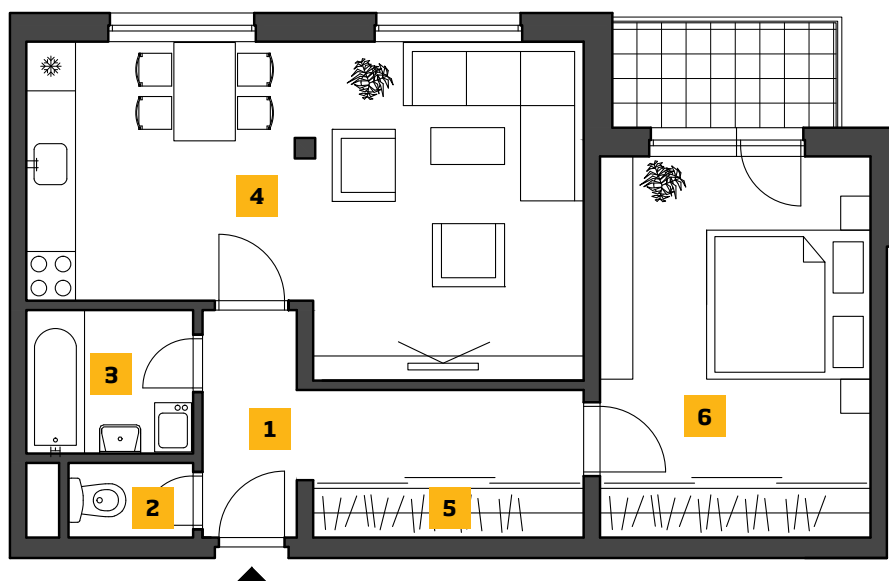

**RODINNĚ
BYTY**
ZLATOVSKÁ

OBJEKT **Z3** SEKCIA **3** PODLAŽIE **3**

BYT 333

Zlatovská ulica

Z2

PLOŠNÁ VÝMERA BYTU m²

| | | |
|---|--------------------|-------|
| 1 | CHODBA | 3,19 |
| 2 | WC | 1,38 |
| 3 | KÚPEĽŇA | 3,56 |
| 4 | OBÝVAČKA + KUCHYŇA | 24,67 |
| 5 | ŠATNÍK | 5,94 |
| 6 | IZBA | 15,35 |

ÚŽITKOVÁ PLOCHA m²

| | |
|---------------------------|--------------|
| SPOLU BYT | 54,09 |
| BALKÓN / LOGGIA | 3,50 |
| SPOLU BYT + BALKÓN | 57,59 |
| PIVNÍČNÁ KOBKA | 2,84 |

CELKOM m² 60,43

**PREDAJNÉ
MIESTO**